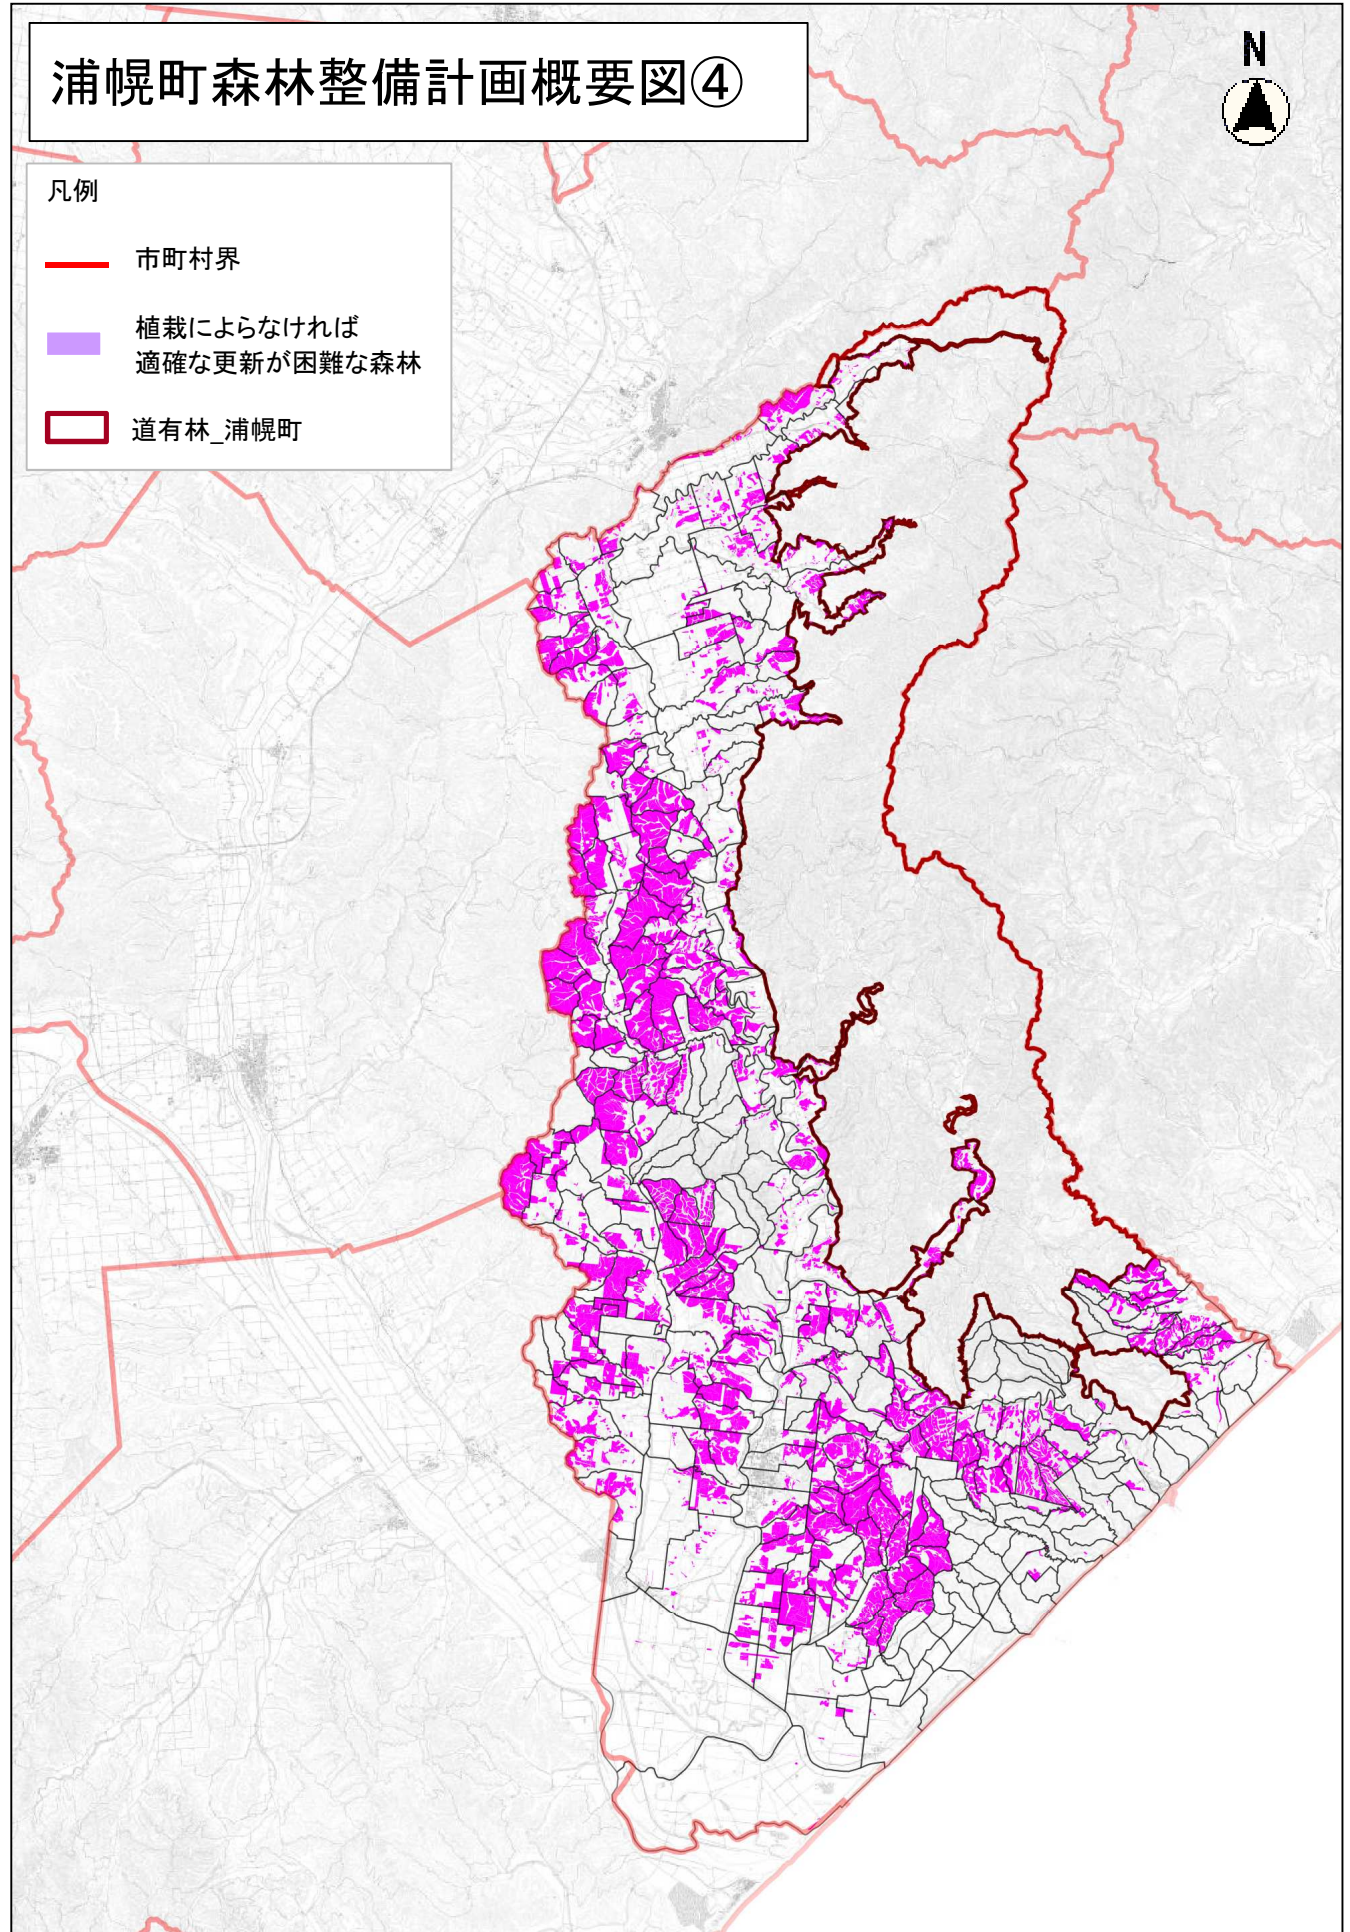

浦幌町森林整備計画概要図④

- 凡例
- 市町村界
 - 植栽によらなければ
適確な更新が困難な森林
 - 道有林_浦幌町

縮尺 1 : 250000