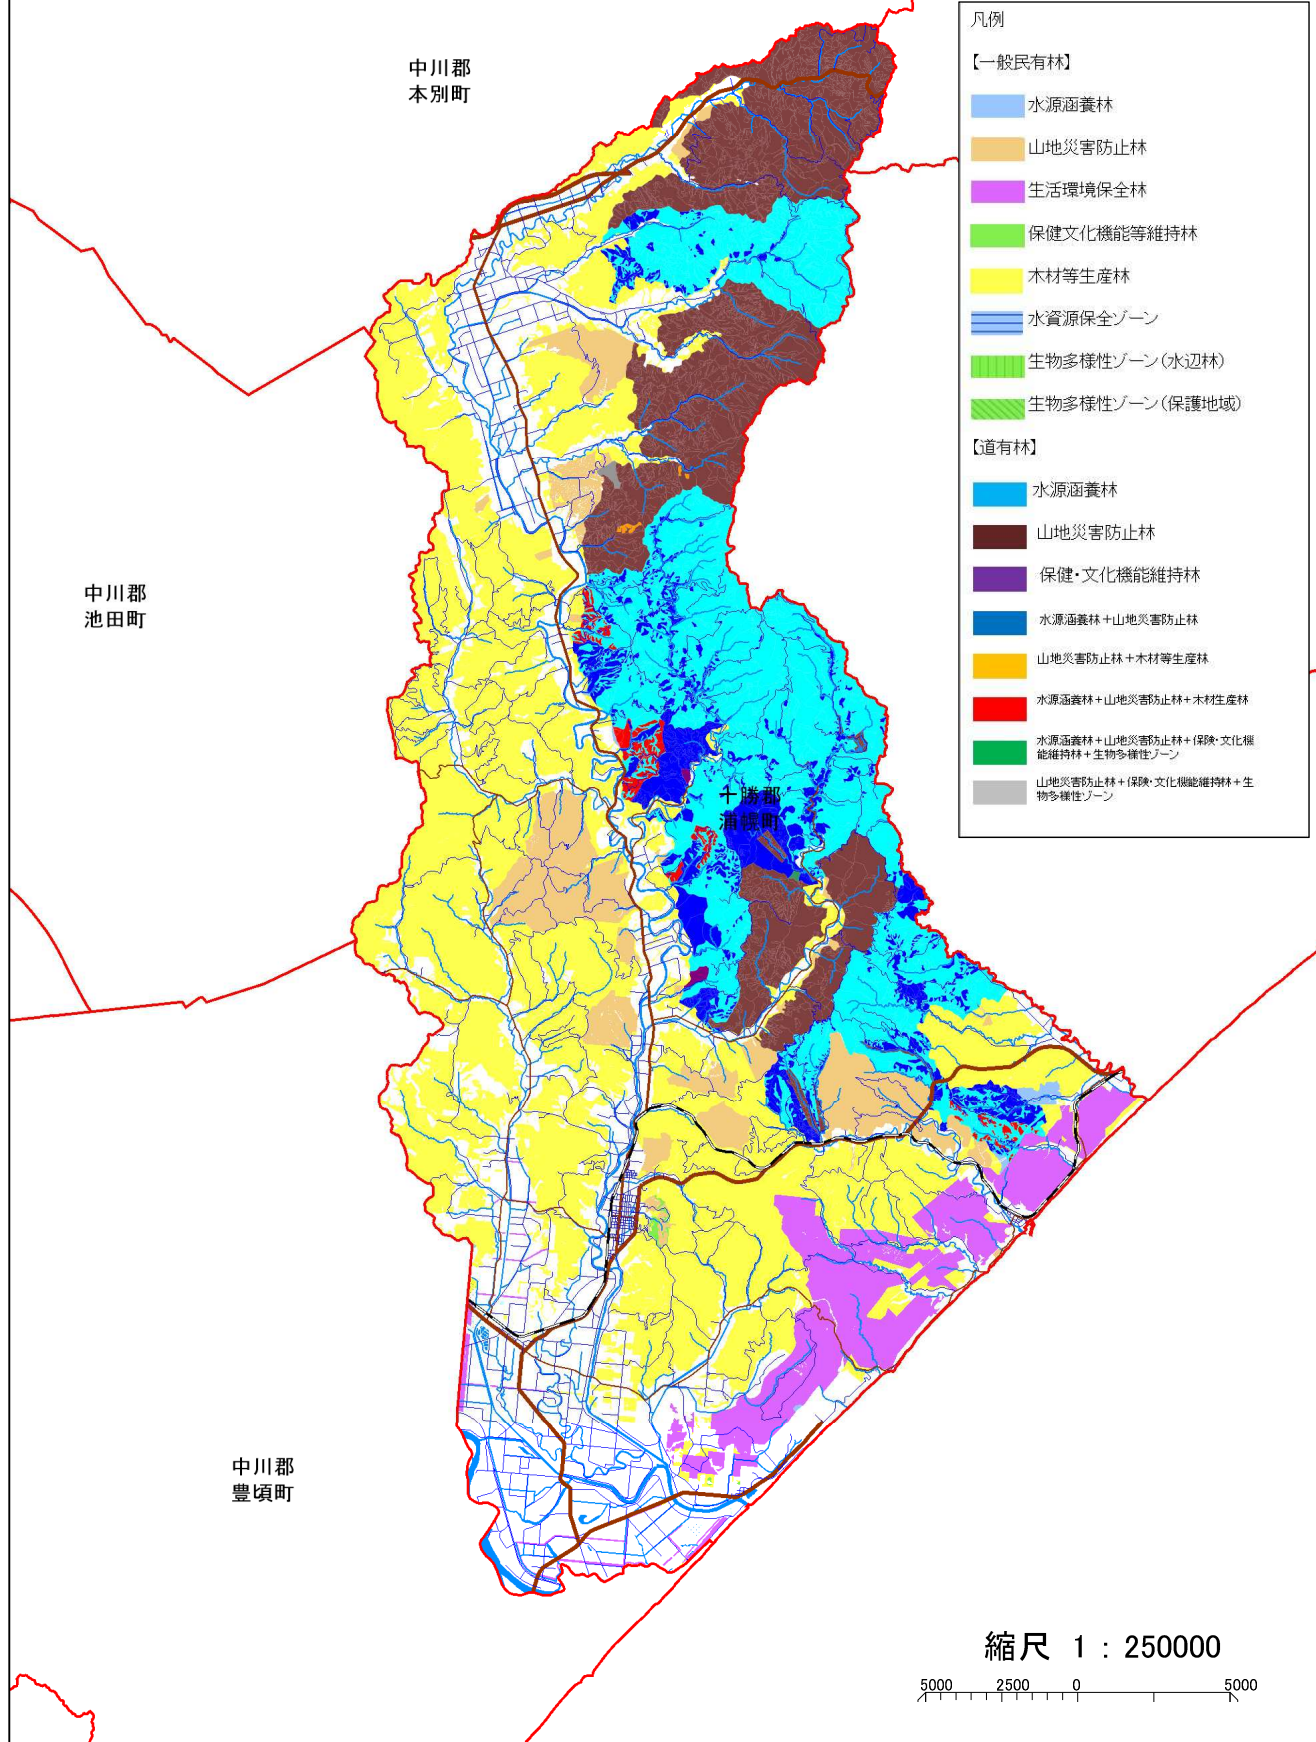

# 浦幌町森林整備計画概要図③ (公益的機能別施業森林)

凡例

【一般民有林】

- 水源涵養林
- 山地災害防止林
- 生活環境保全林
- 保健文化機能等維持林
- 木材等生産林
- 水資源保全ゾーン
- 生物多様性ゾーン(水辺林)
- 生物多様性ゾーン(保護地域)

【道有林】

- 水源涵養林
- 山地災害防止林
- 保健・文化機能維持林
- 水源涵養林+山地災害防止林
- 山地災害防止林+木材等生産林
- 水源涵養林+山地災害防止林+木材生産林
- 水源涵養林+山地災害防止林+保健・文化機能維持林+生物多様性ゾーン
- 山地災害防止林+保健・文化機能維持林+生物多様性ゾーン

縮尺 1 : 250000