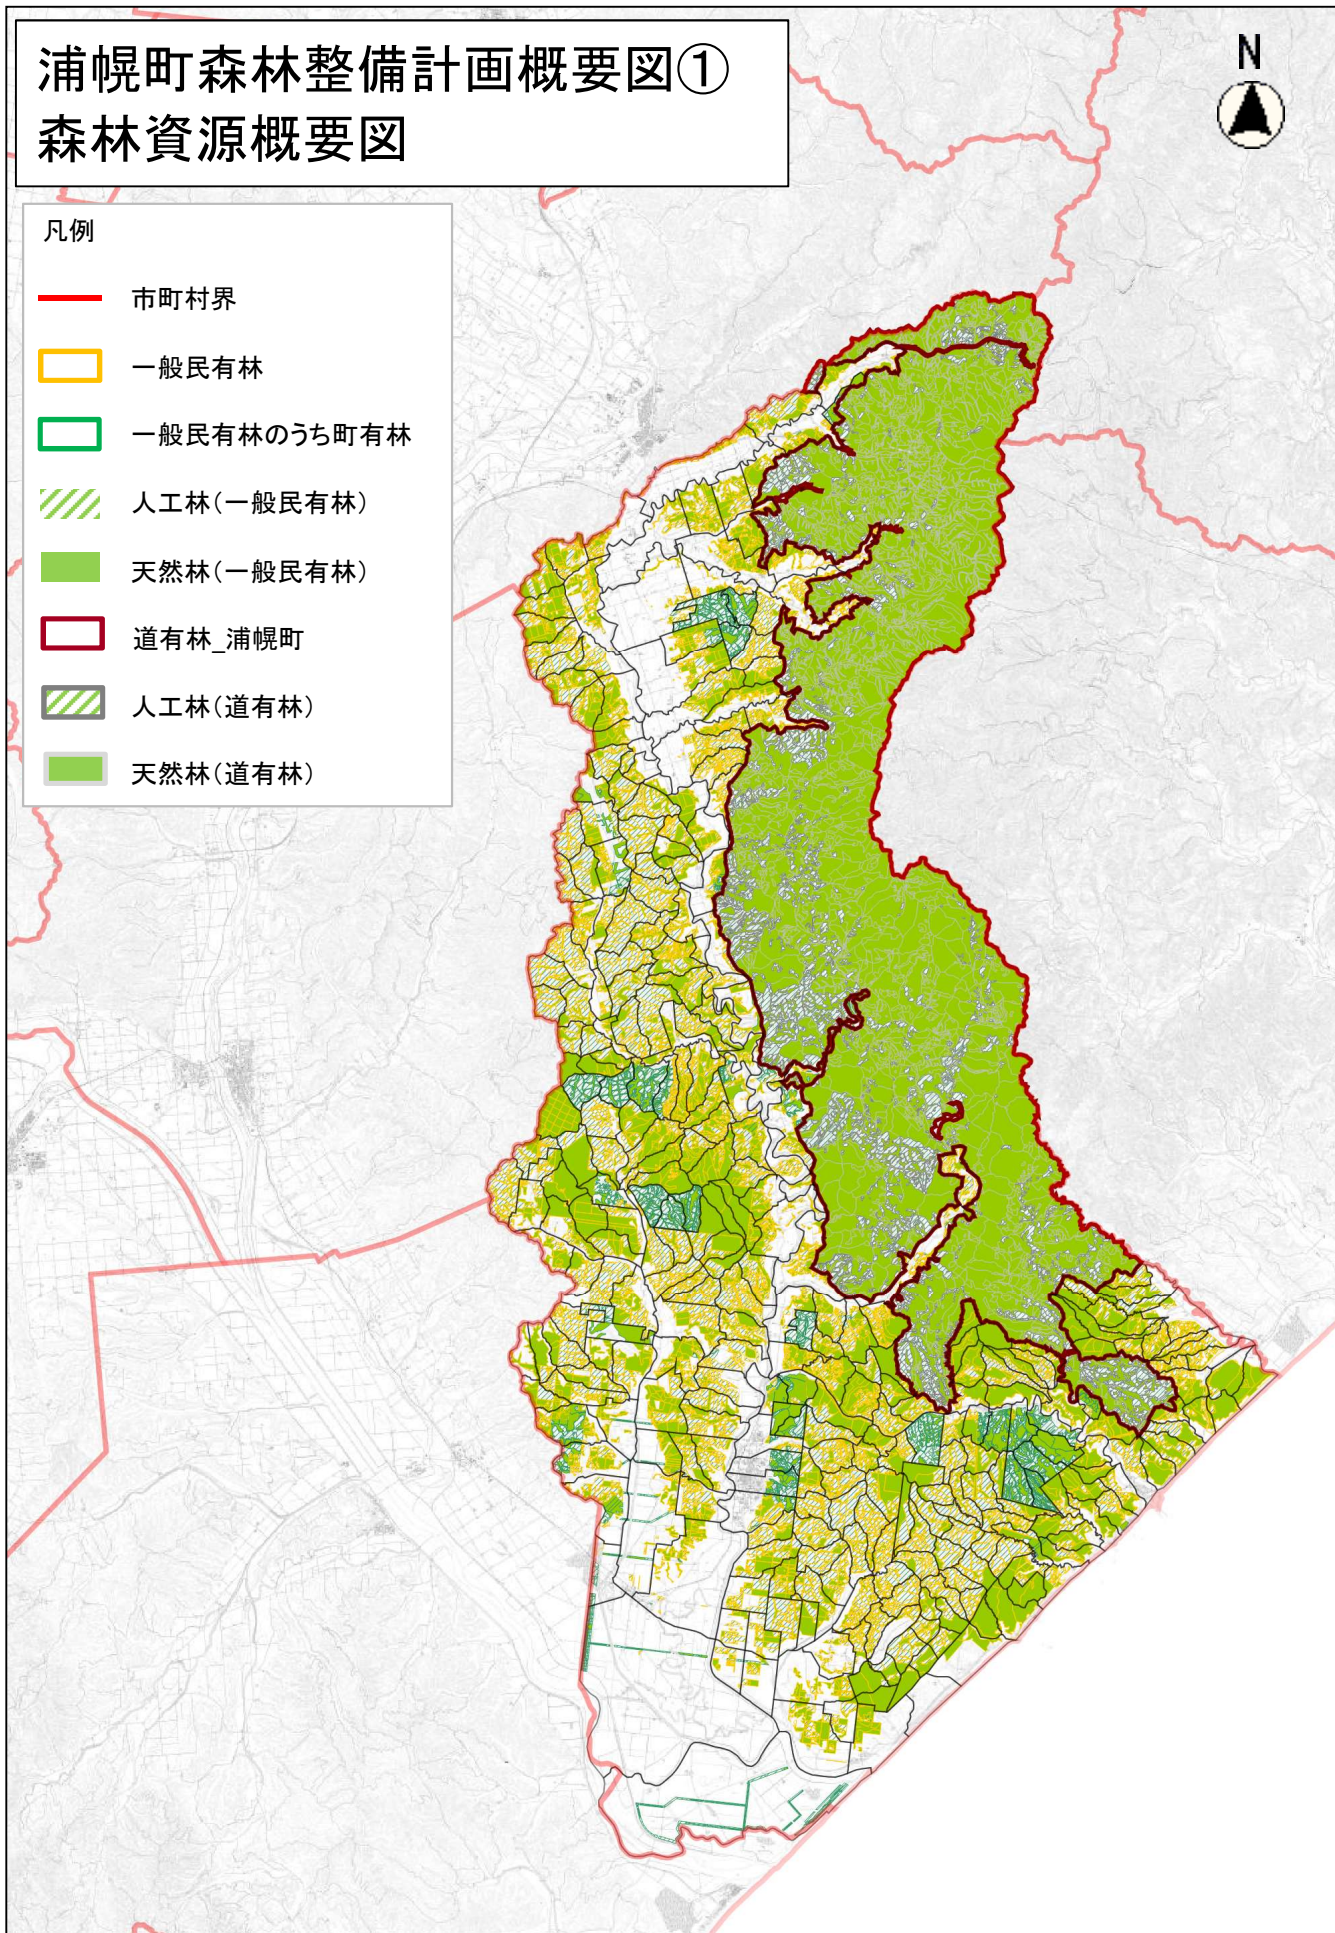

浦幌町森林整備計画概要図①

森林資源概要図

凡例

- 市町村界
- 一般民有林
- 一般民有林のうち町有林
- 人工林(一般民有林)
- 天然林(一般民有林)
- 道有林_浦幌町
- 人工林(道有林)
- 天然林(道有林)

縮尺 1 : 250000